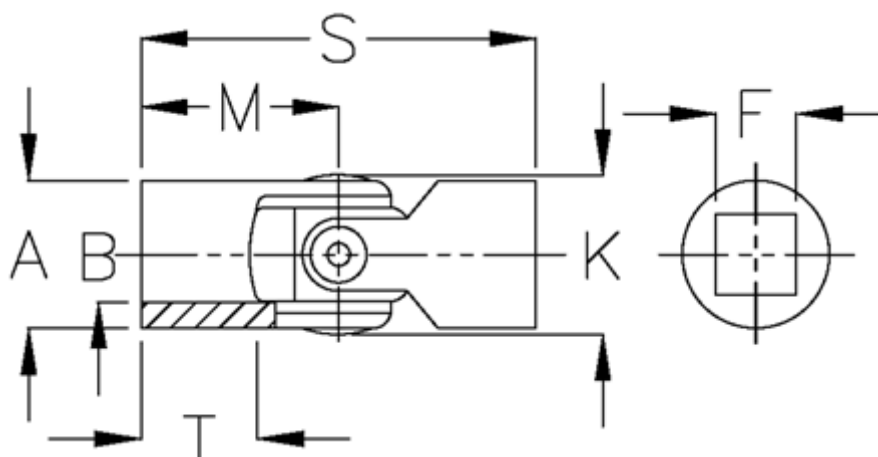

Varenummer: 07740404
Beskrivelse: Enkelt krydsled med glideleje
0.740.404

Mål

A	= 40
F	= 20
K	= 42.0
M	= 54
MD max. Nm	= 80
s	= 108
T	= 32